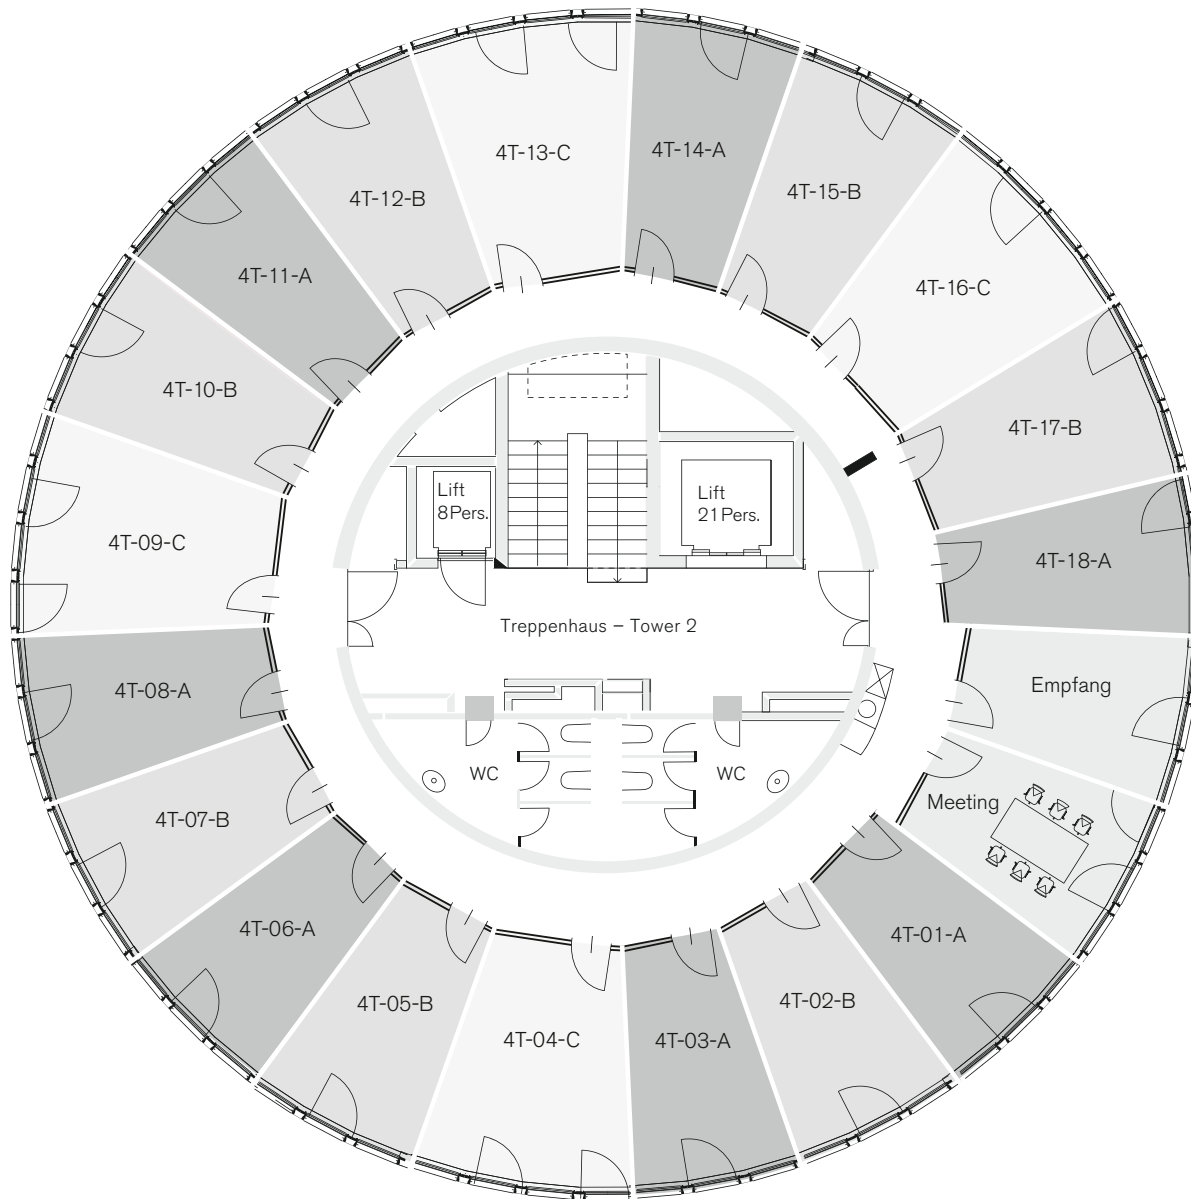

EBC 4-Towers

EBC Business Centers

Zug | Luzern | Zürich | Dubai

EBC 4-Towers

Turmstrasse 28, 6300 Zug (Politische Gemeinde: 6312 Steinhausen /ZG)

Fon +41 41 749 97 97

4-towers@ebc-bc.com

Fax +41 41 749 97 99